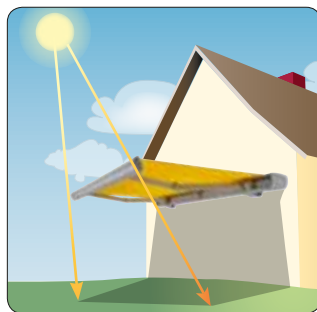

falra való szerelés

mennyezetbe való szerelés

szarufába való szerelés

Szerelés és az irányítás lehetőségei

A WO&WO terasz napellenőknek különböző szerelési és hozzá erősítési lehetőségei vannak. A napellenzők szerelhetők falra, mennyezetbe, szint-
úgy tető szarufákba is.

A napellenzők szintén különféle képpen irányíthatók: hajtókarral, motorral, esetleg rádió irányítással.

hajtókar

230 V motor

RTS motor

A napellenző alatti beárnyékolt terület a Nap jelenlegi helyzetétől függ. Főleg az alacsonyan lenyugó Nap esetében, a nyugati teraszon nem muszály, hogy elegendő legyen a napellenző árnyékolása abban az esetben, ha a napellenzőnek kicsi a kiugrása. Ezt a problémát eltávolíthatja, ha a napellenzőnek nagyobb kiugrást, esetleg nagyobb dőlésszöveget biztosít.