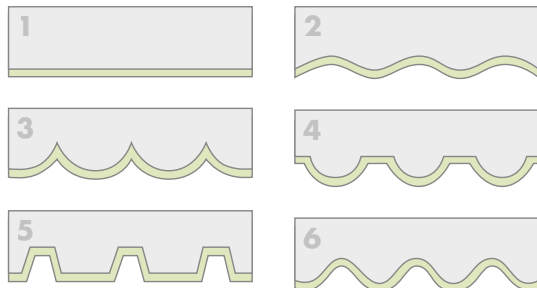

Az anyag előnyei

Kereskedelmi partnereink szívesen adnak Önnek tanácsot és bemutatják Önnek a WO&WO gyűjteményünk, kollekciónk sokrétűségét. Bőven válogathat egyszínű, vagy csíkozott, különféle színű és motívumokkal ellátott anyagokból.

Az UV sugárzás elleni védelem

A Sattler cég akril anyagai kiváló minőségű szövetek, amelyek tulajdonságai megfelelnek a külső helyiségekre támasztott elvárásoknak és követelményeknek. A 40-80 közötti tényező garantálja az anyagok UV sugárzás elleni megfelelő védelmét.

Öntisztítás

A Swell sunsilk SNC anyagai műszaki szempontból kiváló minőségű PVC szövetek. Az ilyen szövet anyagának vannak a legjobb tulajdonságai: speciális nano-felületi kezelhetőség öntisztító hatással, a napsugárzás visszaverődése, az anyag könnyebb feltekerhetősége, ami garantálja az anyag hosszabb élettartamát.

Az anyag kiválasztáson kívül megválaszthatja a fodor alakját is. 6 fajta fodorból választhat, valamint több színű szövet szálból - anyag átvarrásból (színek jobbra).

Szövetek és azok további lehetőségei

TexGard - Easy-Clean

Épp a speciálisan kezelt felszínnek köszönhető, hogy az anyag nem veszíti el a szükséges tulajdonságait. Visszaszorítja a koszt, visszatükrözi a víz részecskéit és állandóan ki van spanolva. Ez a hatás különleges módon hosszú ideig megmarad, ami nem teszi lehetővé az anyag víztől való elázását és annak bepiszkolását.

300 101

300 102

300 201

300 302

300 301

300 401

300 402

300 409

300 410

300 404

300 307

300 702

300 703

300 706

300 003

300 603

300 616

300 601

300 519

300 520

300 502

300 506

300 503

300 509

300 801

300 901

300 815

Farbe Einfassbänder