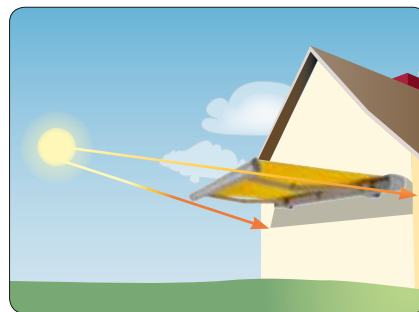

alacsonyan álló Nap
például a homlokzat nyugati oldala

! TIPP HOGYAN KERÜLHETI EL A KÉNYELMETIENSÉGEKET

A WO&WO összes termékét csak az általunk kellőképpen kiiskoláztatott szakembernek szabad felszerelnie. Csakis ebben az esetben érvényes a törvény által előírt 2 éves garancia. Abban az esetben, ha a szerelést nem az általunk kiiskoláztatott egyén végzi el, a garancia nem érvényes!